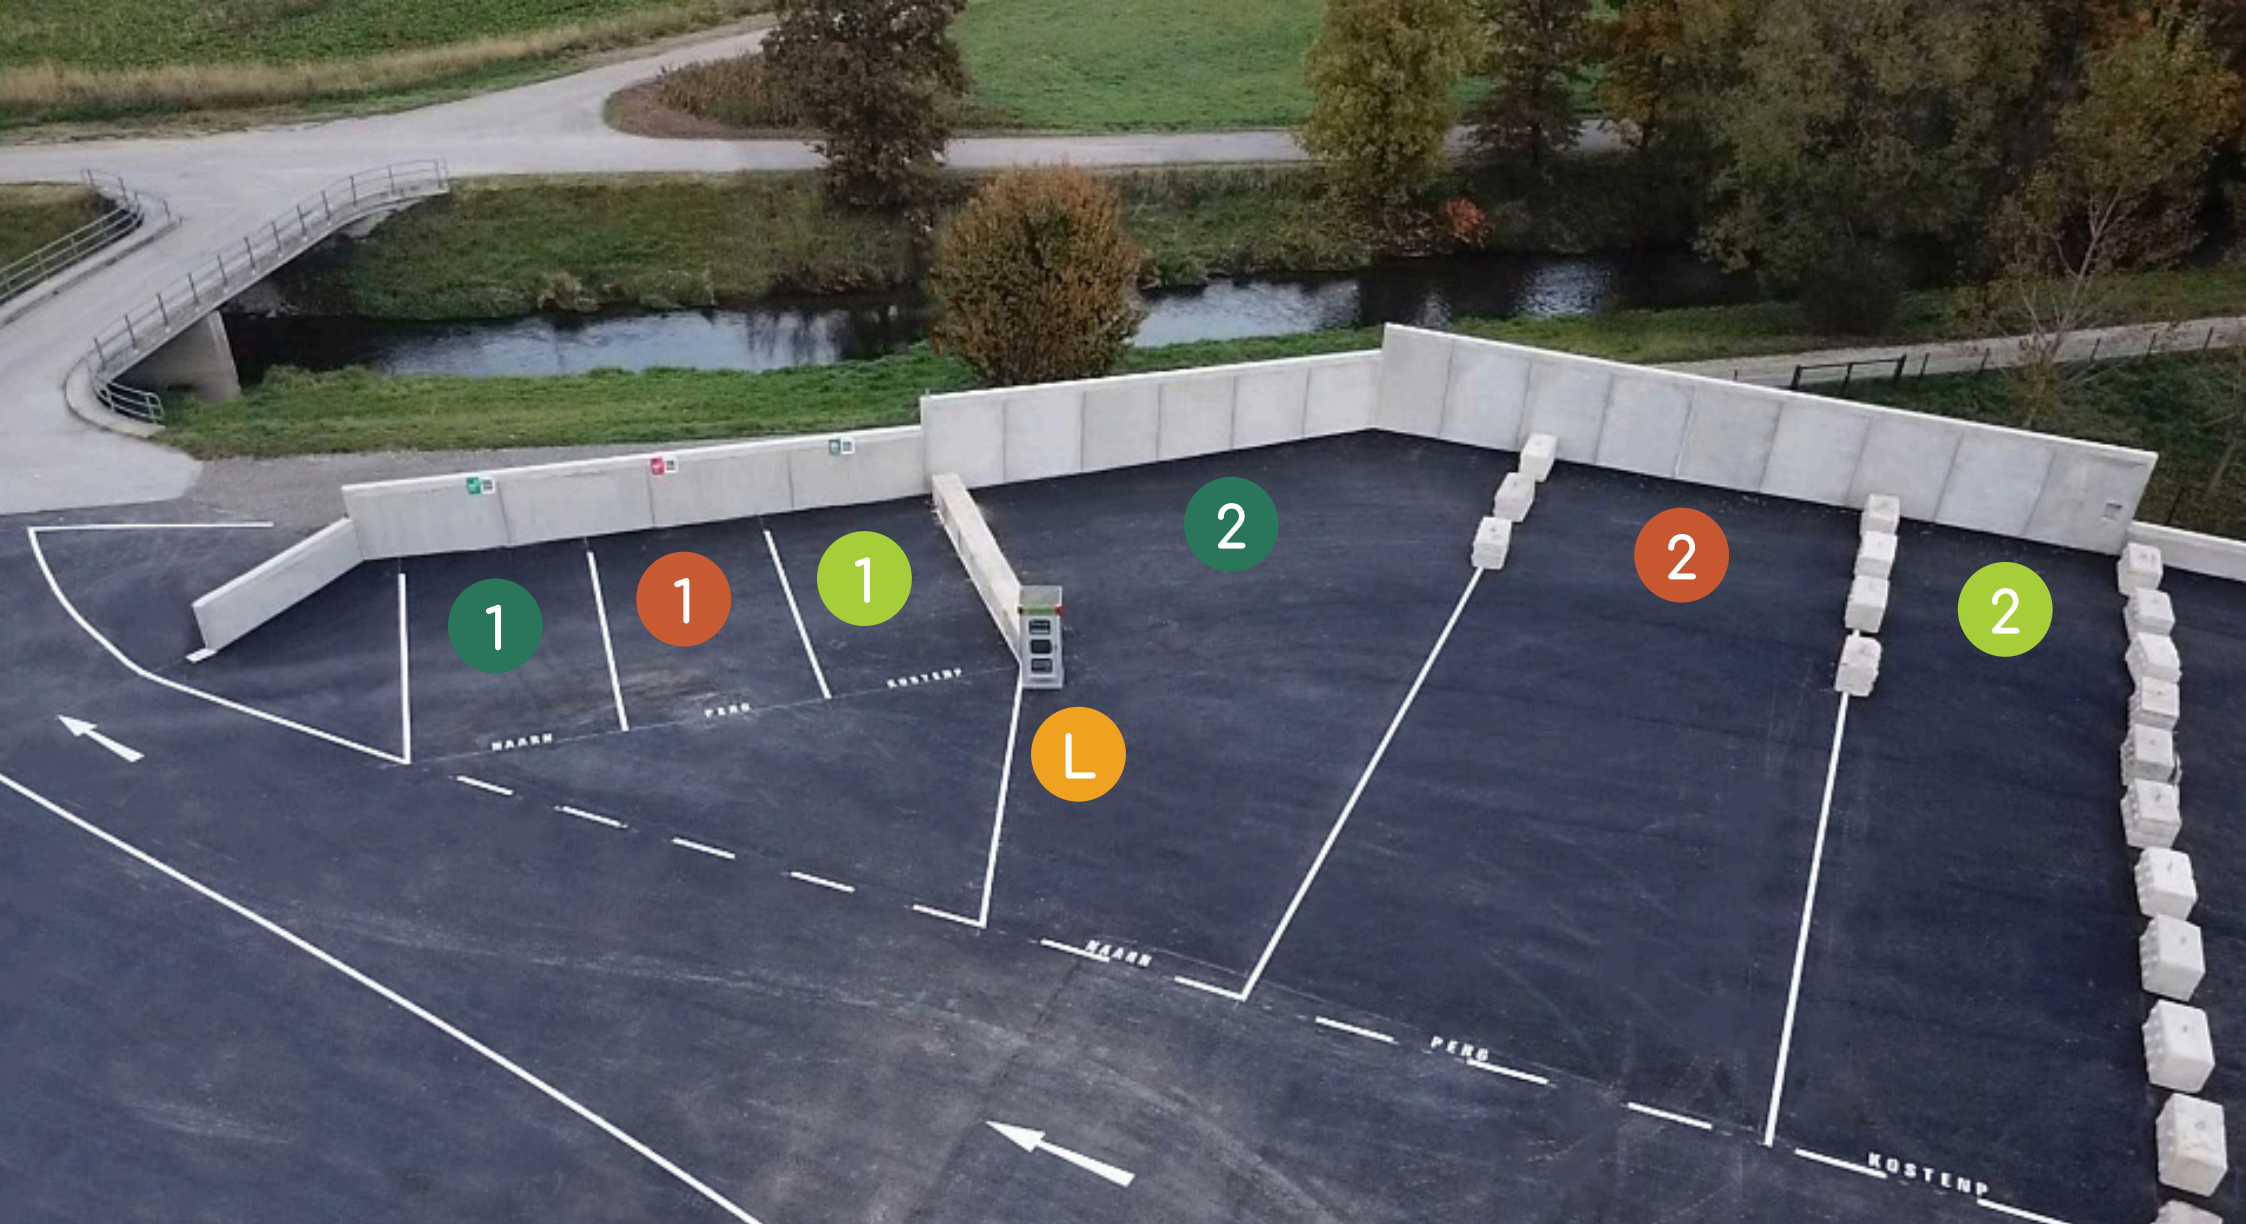

Naarn

Zufahrt
Kompostanlage

Richtung Machlandstraße (B3)

Richtung Kickenau

INFO

- ① Feines Material/Grünschnitt NAARN
- ① Feines Material/Grünschnitt PERG
- ① Feines Material/Grünschnitt kostenpflichtig
- ② Grobes Material/Strauchschnitt NAARN
- ② Grobes Material/Strauchschnitt PERG
- ② Grobes Material/Strauchschnitt kostenpflichtig

② L Telefonzelle mit Lieferscheinen